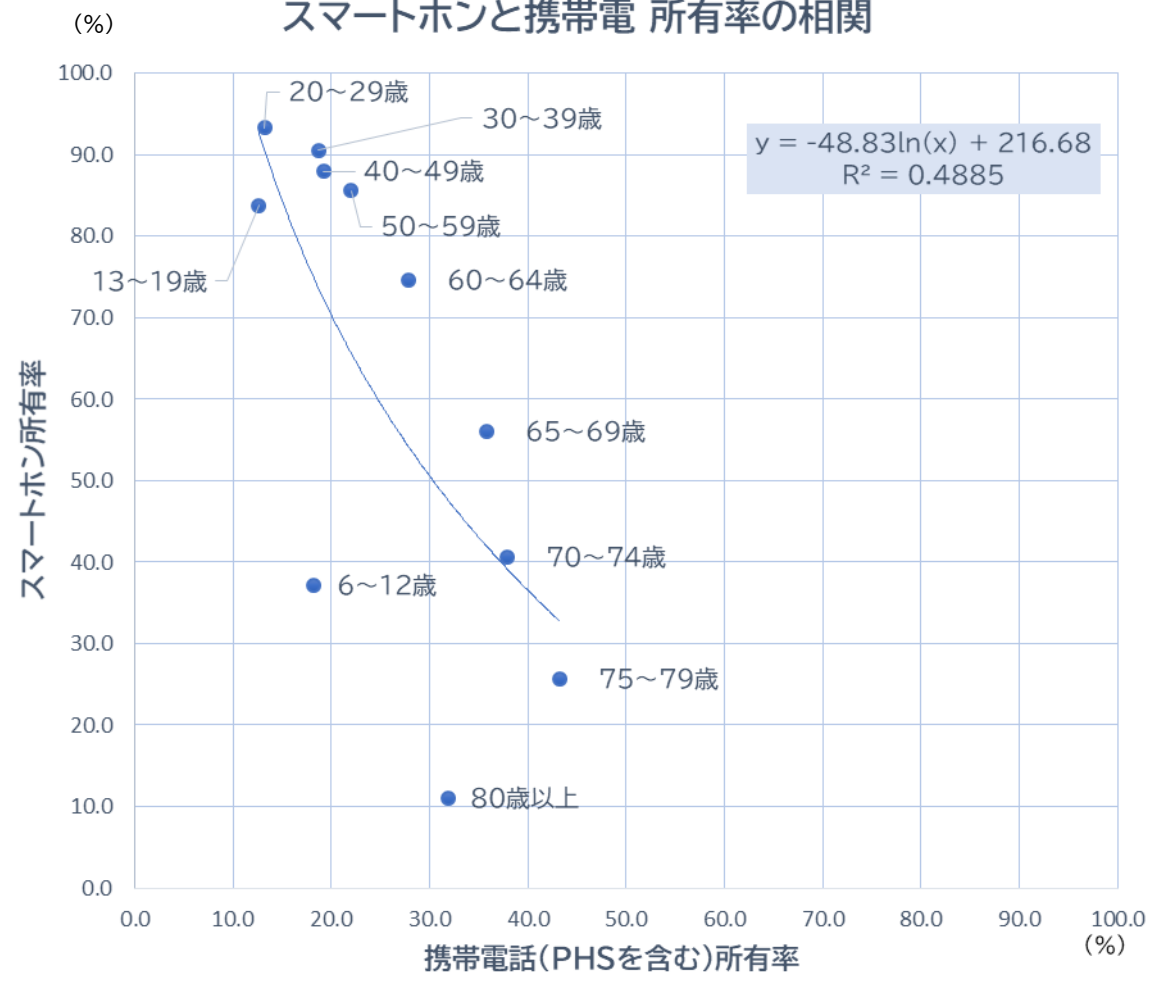

世帯類型別 モバイル端末所有率

スマートホンと携帯電 所有率の相関

世帯年収別携帯保有率

携帯電話とスマートフォンの所有率

※円の大きさは相対的な人口を表しています。