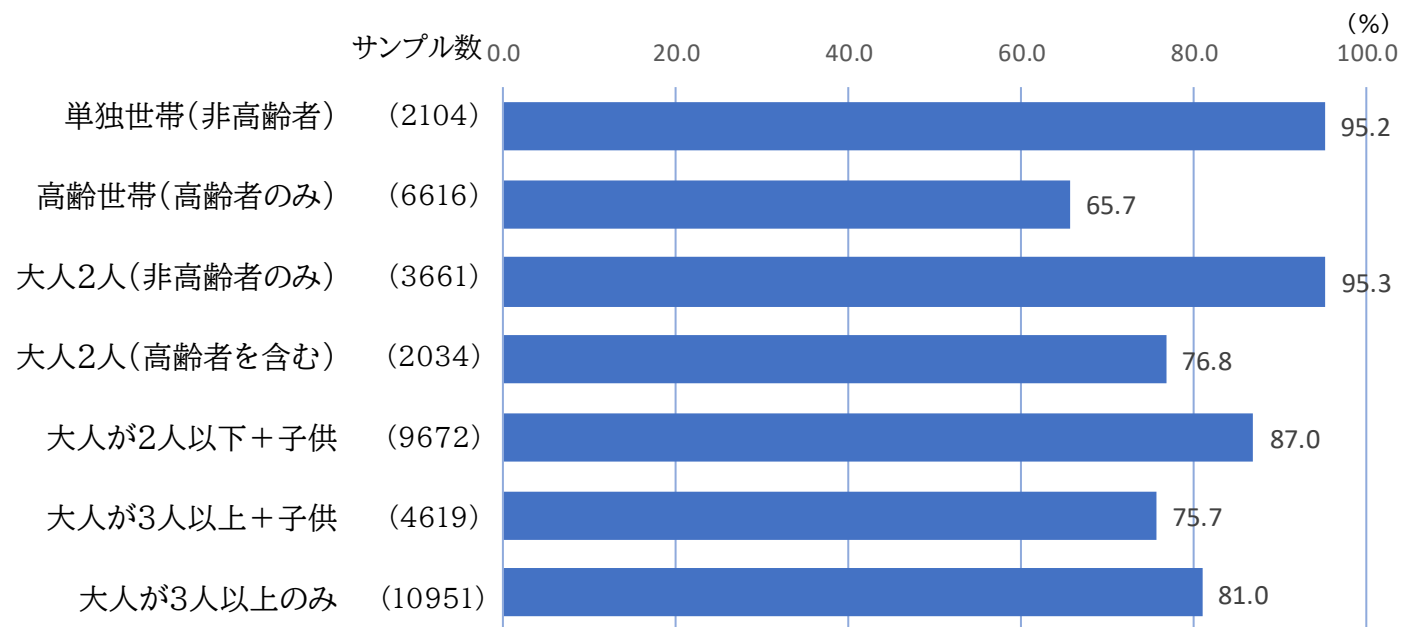

世帯類型別 モバイル端末所有率

スマートホンと携帯電 所有率の相関

世帯年収別携帯保有率

携帯電話とスマートフォンの所有率

※円の大きさは相対的な人口を表しています。