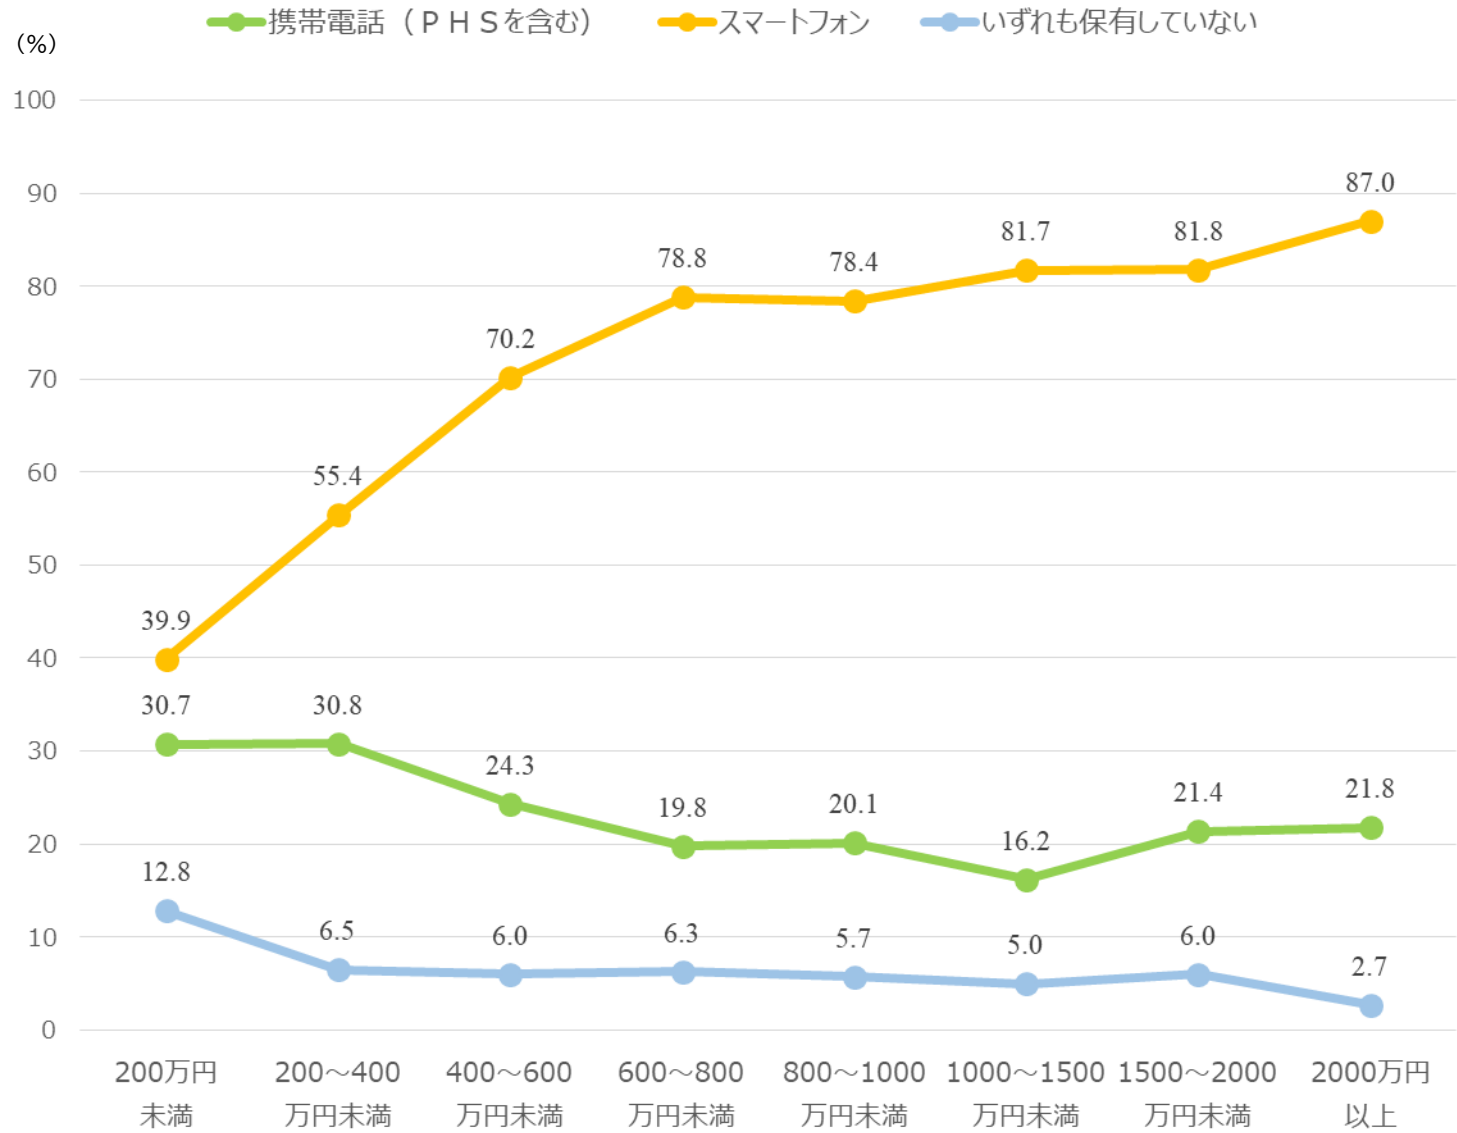

世帯類型別 モバイル端末所有率

スマートホンと携帯電 所有率の相関

世帯年収別携帯保有率

携帯電話とスマートフォンの所有率

※円の大きさは相対的な人口を表しています。